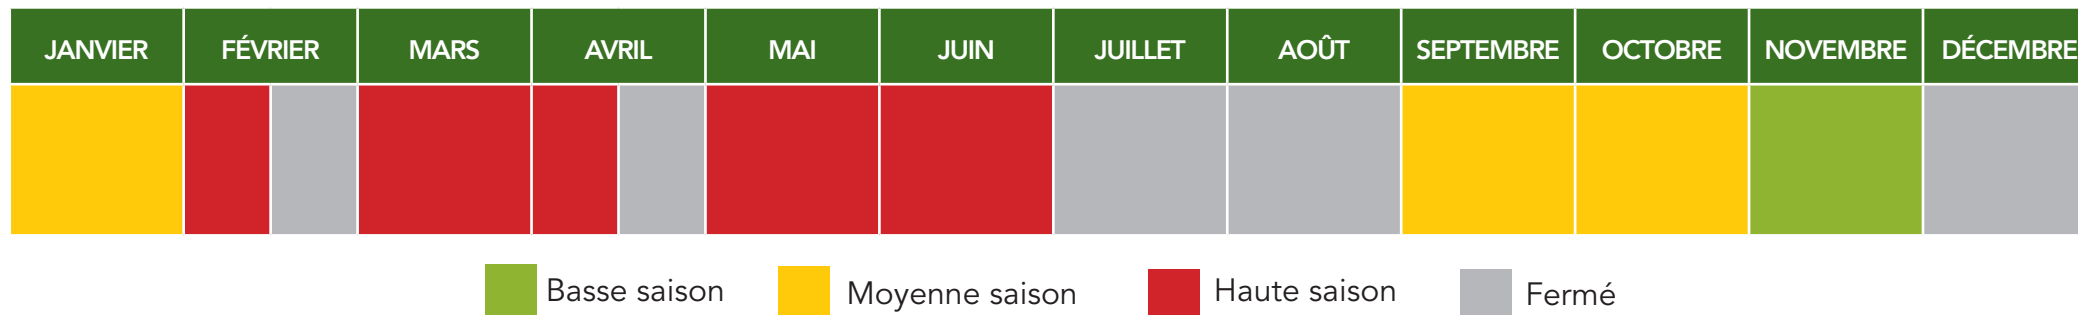

Le tarif « 4,5j et plus » s'applique dès 4 nuits.

Le tarif « 4,5j et plus » est accordé si le départ est effectué avant midi et s'il n'y a pas de prestation pédagogique le matin. Si le départ a lieu à 14h, la journée pleine sera dûe.

* Pour toute semaine comportant un jour férié, le tarif « 4,5J & PLUS » s'appliquera.

CALENDRIER & TARIFS 2021-2022

LA CHAUME À ORBEY

Vive Demain !

PRIX PAR JOUR ET PAR ÉLÈVE		BASSE	MOYENNE	HAUTE
TOUT COMPRIS	SÉJOUR DE 4,5J ET PLUS	55,5€	60,5€	63,5€
	COURT SÉJOUR DE 2 À 4J*		63€	68,5€
PENSION COMPLÈTE <small>(sans éducateur technique ni animateur vie quotidienne)</small>	SÉJOUR DE 4,5J ET PLUS	41,5€	43,5€	45,5€
	COURT SÉJOUR DE 2 À 4J*		46€	50,5€
1/2 PENSION	SÉJOUR DE 4,5J ET PLUS	36,5€	38,5€	40,5€
	COURT SÉJOUR DE 2 À 4J*		41€	45,5€