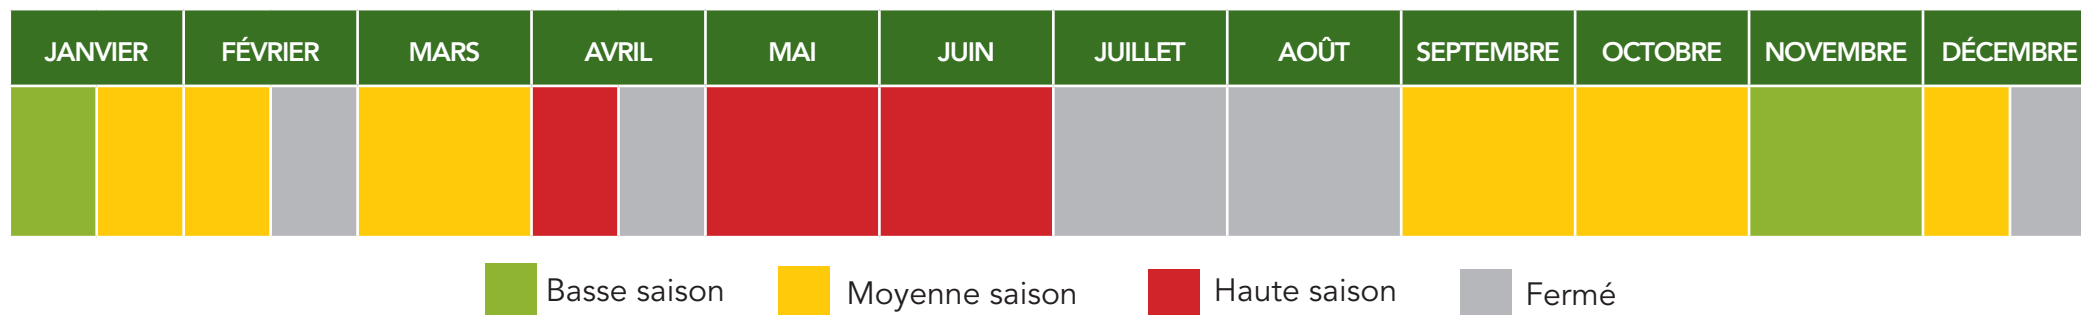

Le tarif « 4,5j et plus » s'applique dès 4 nuits.

Le tarif « 4,5j et plus » est accordé si le départ est effectué avant midi et s'il n'y a pas de prestation pédagogique le matin. Si le départ a lieu à 14h, la journée pleine sera dûe.

* Pour toute semaine comportant un jour férié, le tarif « 4,5J & PLUS » s'appliquera.

CALENDRIER & TARIFS 2021-2022

LA ROCHE À STOSSWIHR

Vive Demain !

PRIX PAR JOUR ET PAR ÉLÈVE		BASSE	MOYENNE	HAUTE
TOUT COMPRIS	SÉJOUR DE 4,5J ET PLUS	57€	62€	65€
	COURT SÉJOUR DE 2 À 4J*		64,5€	70€
TOUT COMPRIS (sans animateur vie quotidienne)	SÉJOUR DE 4,5J ET PLUS	54,5€**	59,5**	62,5€**
	COURT SÉJOUR DE 2 À 4J*		62€**	67,5€**
PENSION COMPLÈTE (sans éducateur technique ni animateur vie quotidienne)	SÉJOUR DE 4,5J ET PLUS	43€	45€	47€
	COURT SÉJOUR DE 2 À 4J*		47,5€	52€
1/2 PENSION	SÉJOUR DE 4,5J ET PLUS	38€	40€	42€
	COURT SÉJOUR DE 2 À 4J*		42,5€	47€